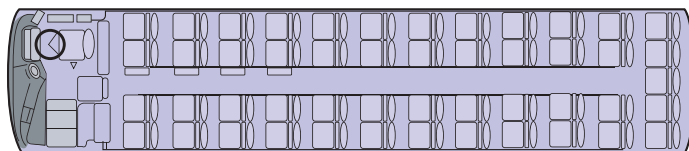

Koei

広栄交通バス株式会社

www.koeikotsu.jp

本社 〒350-0202 埼玉県坂戸市小沼 292-1
TEL 049-284-3495(代) FAX 049-284-3496
群馬 〒379-2212 群馬県伊勢崎市堀下町535-6
TEL 0270-30-7333(代) FAX 0270-63-1541

▶ お問い合わせ・お申し込みは…