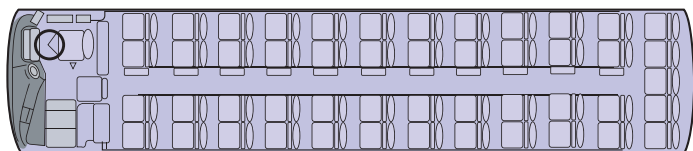

60

12m

53

12m