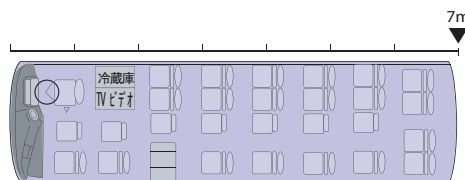

KOEI KOTSU BUS

MICRO

カラオケ

TV1台

ビデオ

冷蔵庫

マイクロ27

- ボディ…小型マイクロ[正20+補助7]
全長7m、全高2.5m、全幅2.1m
- 小グループでのご利用に最適です
- エアサスペンション採用で
乗り心地も最適です
- コンパクトボディで
ドアツードアのご乗車可能です

マイクロ/リフト

- ボディ…小型マイクロ/リフト
全長7m、全高2.5m、全幅2.1m
- 随所に安全対策を施してあります
- リフト仕様により車椅子ごと乗車可能
- 後部が荷物置場(リフト未使用時)になり
空港送迎などに便利です

●パターン1●
19人乗: 正15+補助4

●パターン2●
18人乗: 正12+補助4
+車椅子2

Koei

広栄交通バス株式会社

www.koeikotsu.jp

本社 〒350-0202 埼玉県坂戸市小沼 292-1
 TEL 049-284-3495(代) FAX 049-284-3496
 群馬 〒379-2212 群馬県伊勢崎市堀下町535-6
 TEL 0270-30-7333(代) FAX 0270-63-1541