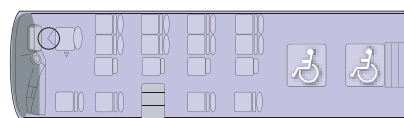

KOEI KOTSU BUS

MICRO

カラオケ

TV1台

ビデオ

冷蔵庫

マイクロ27

- ボディ…小型マイクロ[正20+補助7]
全長7m、全高2.5m、全幅2.1m
- 小グループでのご利用に最適です
- エアサスペンション採用で
乗り心地も最適です
- コンパクトボディで
ドアツードアのご乗車可能です

マイクロ/リフト

- ボディ…小型マイクロ/リフト
全長7m、全高2.5m、全幅2.1m
- 随所に安全対策を施してあります
- リフト仕様により車椅子ごと乗車可能
- 後部が荷物置場(リフト未使用時)になり
空港送迎などに便利です

●パターン1●
19人乗: 正15+補助4

●パターン2●
18人乗: 正12+補助4
+車椅子2

Koei

広栄交通バス株式会社

www.koeikotsu.jp

本社 〒350-0202 埼玉県坂戸市小沼 292-1
 TEL 049-284-3495(代) FAX 049-284-3496
 群馬 〒379-2212 群馬県伊勢崎市堀下町535-6
 TEL 0270-30-7333(代) FAX 0270-63-1541