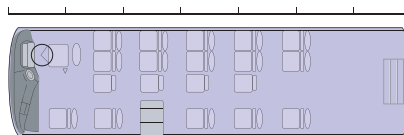

KOEI KOTSU BUS

MICRO

カラオケ

TV1台

ビデオ

冷蔵庫

マイクロ27

- ボディ…小型マイクロ[正20+補助7]
全長7m、全高2.5m、全幅2.1m
- 小グループでのご利用に最適です
- エアサスペンション採用で
乗り心地も最適です
- コンパクトボディで
ドアツードアのご乗車可能です

マイクロ/リフト

- ボディ…小型マイクロ/リフト
全長7m、全高2.5m、全幅2.1m
- 随所に安全対策を施してあります
- リフト仕様により車椅子ごと乗車可能
- 後部が荷物置場(リフト未使用時)になり
空港送迎などに便利です

●パターン1●
19人乗: 正15+補助4

●パターン2●
18人乗: 正12+補助4
+車椅子2

Koei

広栄交通バス株式会社

www.koeikotsu.jp

本社 〒350-0202 埼玉県坂戸市小沼 292-1
 TEL 049-284-3495(代) FAX 049-284-3496
 群馬 〒379-2212 群馬県伊勢崎市堀下町535-6
 TEL 0270-30-7333(代) FAX 0270-63-1541