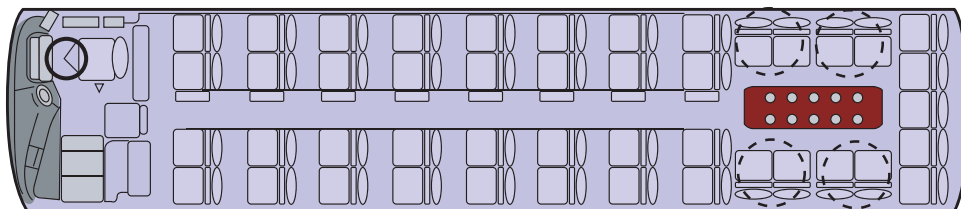

KOEI KOTSU BUS

QUEEN

大型スーパーハイデッカー53

●ボディ…スーパーハイデッカー(中2階)
定員 45+8
全長12m、全高3.6m、全幅2.5m

- 電子制御エアサスペンションで揺れの少ないゆとりのクルージング
- ニーリング機構付(乗降口が下がります)で乗り降りらくらく
- フルオートエアコン(空気清浄機付)で車内はいつでも快適温度
- サロン席は回転式(4脚)です。

12m

Koei